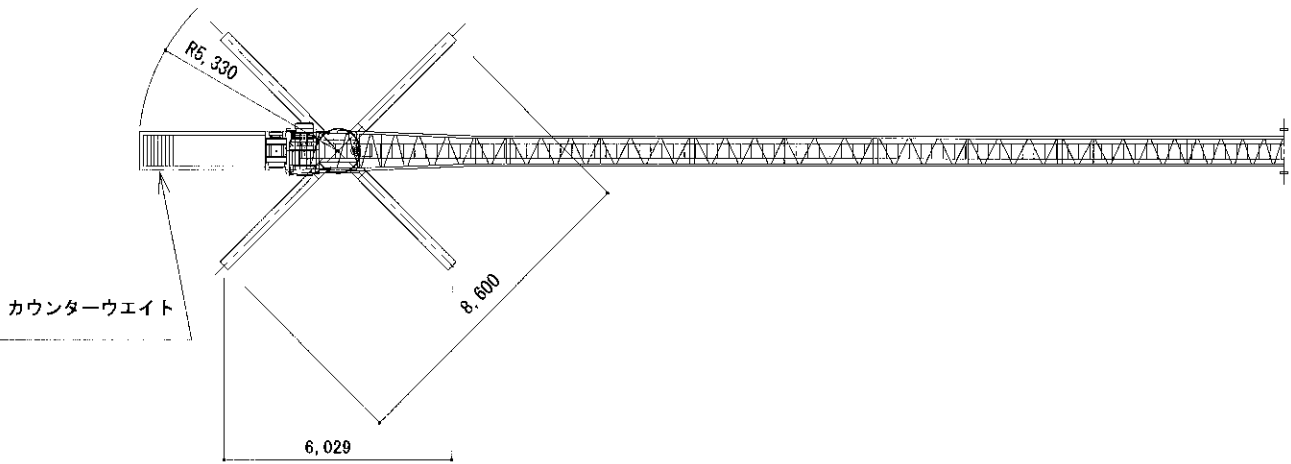

ジブクレーン FG-40WD

仕 様		FG-40WD		
型 式	FG-40WD			
定格荷重	2.8 t	2.0 t	1.5 t	
旋回半径	4~15m	20m	25m	
揚 程	65 m			
速 度	巻 上	高速21.0/25.0m/min 低速2.5/3.0m/min (50/60Hz)		
	起 伏	8.3/10.0 m/min (50/60Hz)		
	旋 回	0.49/0.58 rpm (50/60Hz)		
電 動 機	巻 上	15.0/1.9 KW	6/4 P	
	起 伏	4.0 KW	4 P	
	旋 回	2.2 KW	4 P	
安全装置	過巻、過荷重、モーメント、起伏、旋回各制限装置			
操作方式	押しボタン式遠隔操作			
電 源	200/220V 50/60Hz			
部品最大重量	890 kg			
装備重量	13,720 kg			