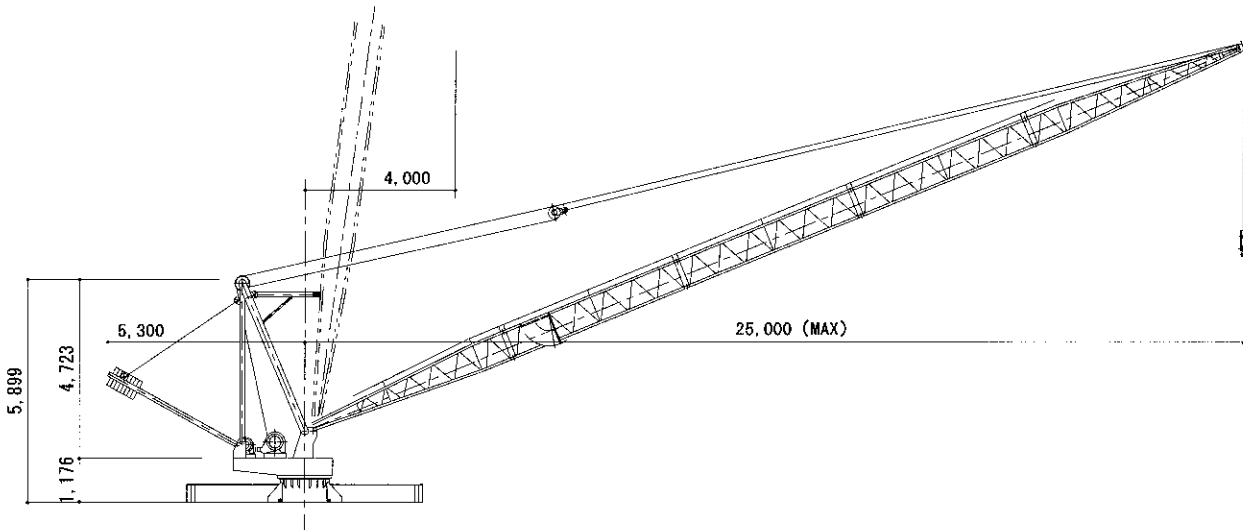

ジブクレーン FG-40WD

仕 様		FG-40WD		
型 式	FG-40WD			
定格荷重	2.8 t	2.0 t	1.5 t	
旋回半径	4~15m	20m	25m	
揚 程	65 m			
速 度	巻 上	高速21.0/25.0m/min 低速2.5/3.0m/min (50/60Hz)		
	起 伏	8.3/10.0 m/min (50/60Hz)		
	旋 回	0.49/0.58 rpm (50/60Hz)		
電 動 機	巻 上	15.0/1.9 KW	6/4 P	
	起 伏	4.0 KW	4 P	
	旋 回	2.2 KW	4 P	
安全装置	過巻、過荷重、モーメント、起伏、旋回各制限装置			
操作方式	押しボタン式遠隔操作			
電 源	200/220V 50/60Hz			
部品最大重量	890 kg			
装備重量	13,720 kg			