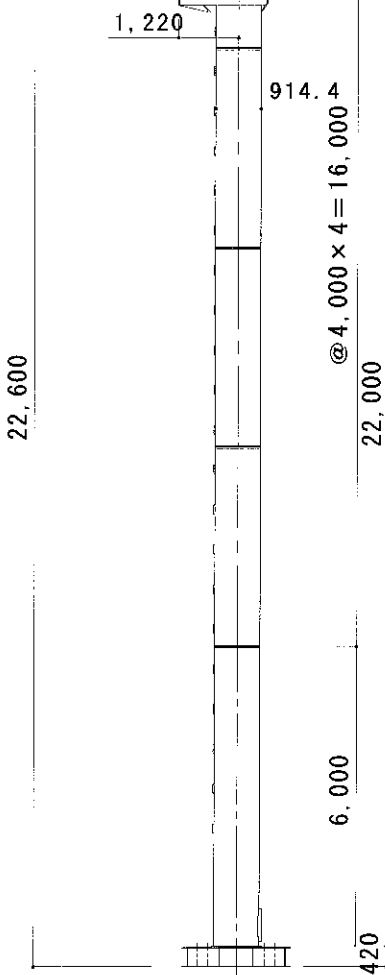

# クライミングクレーン HUC-15UH

## 仕様

型式		HUC-15UH		
定格荷重		1000kg	1250kg	1500kg
旋回範囲		15~10m	10~7m	7~0m
旋回角度		360°		
最大揚程		65m		
自立高さ		22m		
昇降方式		機械式 (ボールスクリュウ)		
速度	巻上	16.5 / 20 m/min		
	起伏	6.4 / 7.7 m/min		
	旋回	0.35 / 0.42 rpm		
	昇降	0.9 / 1.1 m/min		
電機	巻上	6.0 Kw - 4P		
	起伏	2.5 Kw - 4P		
	旋回	0.75 Kw - 4P		
	昇降	1.5 Kw - 4P		
安全装置		過負荷 旋回	過巻 昇降	起伏 各L/S
操作方式		押しボタン式遠隔操作		
電源		200/220V 3φ 50/60Hz		
備考				