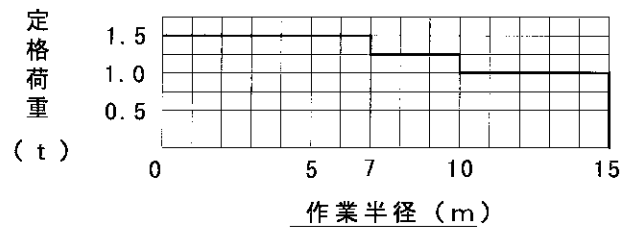

## 仕様

型式		HUC-15UH		
定格荷重		1000kg	1250kg	1500kg
旋回範囲		15~10m	10~7m	7~0m
旋回角度		360°		
最大揚程		65m		
自立高さ		22m		
昇降方式		機械式 (ボールスクリュウ)		
速度	巻上	16.5 / 20 m/min		
	起伏	6.4 / 7.7 m/min		
	旋回	0.35 / 0.42 rpm		
	昇降	0.9 / 1.1 m/min		
電機	巻上	6.0 Kw - 4P		
	起伏	2.5 Kw - 4P		
	旋回	0.75 Kw - 4P		
	昇降	1.5 Kw - 4P		
安全装置		過負荷 旋回	過巻 昇降	起伏 各L/S
操作方式		押しボタン式遠隔操作		
電源		200/220V 3φ 50/60Hz		
備考				