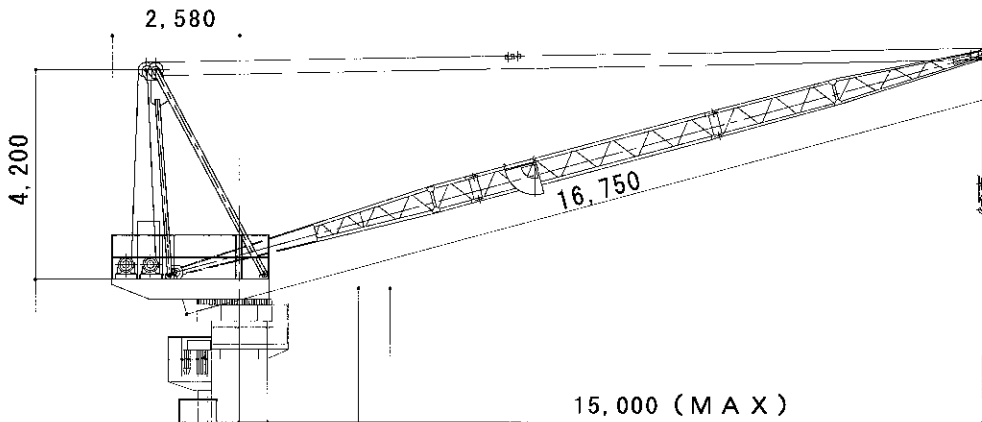

# クライミングクレーン HUC-15UH

## 仕様

型式		HUC-15UH		
定格荷重		1000kg	1250kg	1500kg
旋回範囲		15~10m	10~7m	7~0m
旋回角度		360°		
最大揚程		65m		
自立高さ		22m		
昇降方式		機械式 (ボールスクリュウ)		
速度	巻上	16.5 / 20 m/min		
	起伏	6.4 / 7.7 m/min		
	旋回	0.35 / 0.42 rpm		
	昇降	0.9 / 1.1 m/min		
電機	巻上	6.0 Kw - 4P		
	起伏	2.5 Kw - 4P		
	旋回	0.75 Kw - 4P		
	昇降	1.5 Kw - 4P		
安全装置		過負荷 旋回	過巻 昇降	起伏 各L/S
操作方式		押しボタン式遠隔操作		
電源		200/220V 3φ 50/60Hz		
備考				