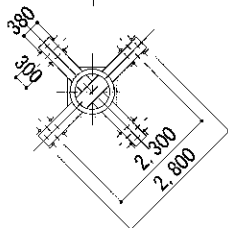

## 仕様

型式		HUC-15UH		
定格荷重		1000kg	1250kg	1500kg
旋回範囲		15~10m	10~7m	7~0m
旋回角度		360°		
最大揚程		65m		
自立高さ		22m		
昇降方式		機械式 (ボールスクリュウ)		
速度	巻上	16.5 / 20 m/min		
	起伏	6.4 / 7.7 m/min		
	旋回	0.35 / 0.42 rpm		
	昇降	0.9 / 1.1 m/min		
電機	巻上	6.0 Kw - 4P		
	起伏	2.5 Kw - 4P		
	旋回	0.75 Kw - 4P		
	昇降	1.5 Kw - 4P		
安全装置		過負荷 旋回	過巻 昇降	起伏 各L/S
操作方式		押しボタン式遠隔操作		
電源		200/220V 3φ 50/60Hz		
備考				