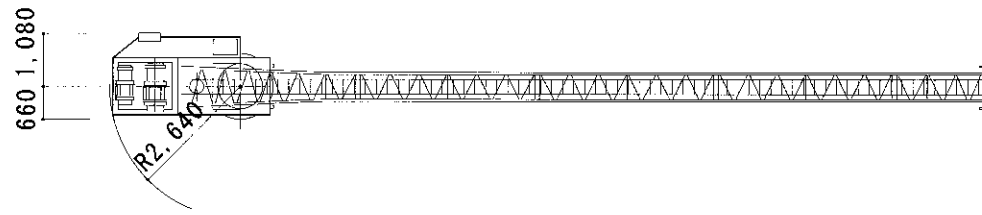

## 仕様

型式		HUC-15UH		
定格荷重		1000kg	1250kg	1500kg
旋回範囲		15~10m	10~7m	7~0m
旋回角度		360°		
最大揚程		65m		
自立高さ		22m		
昇降方式		機械式 (ボールスクリュウ)		
速度	巻上	16.5 / 20 m/min		
	起伏	6.4 / 7.7 m/min		
	旋回	0.35 / 0.42 rpm		
	昇降	0.9 / 1.1 m/min		
電機	巻上	6.0 Kw - 4P		
	起伏	2.5 Kw - 4P		
	旋回	0.75 Kw - 4P		
	昇降	1.5 Kw - 4P		
安全装置		過負荷 旋回	過巻 昇降	起伏 各L/S
操作方式		押しボタン式遠隔操作		
電源		200/220V 3φ 50/60Hz		
備考				